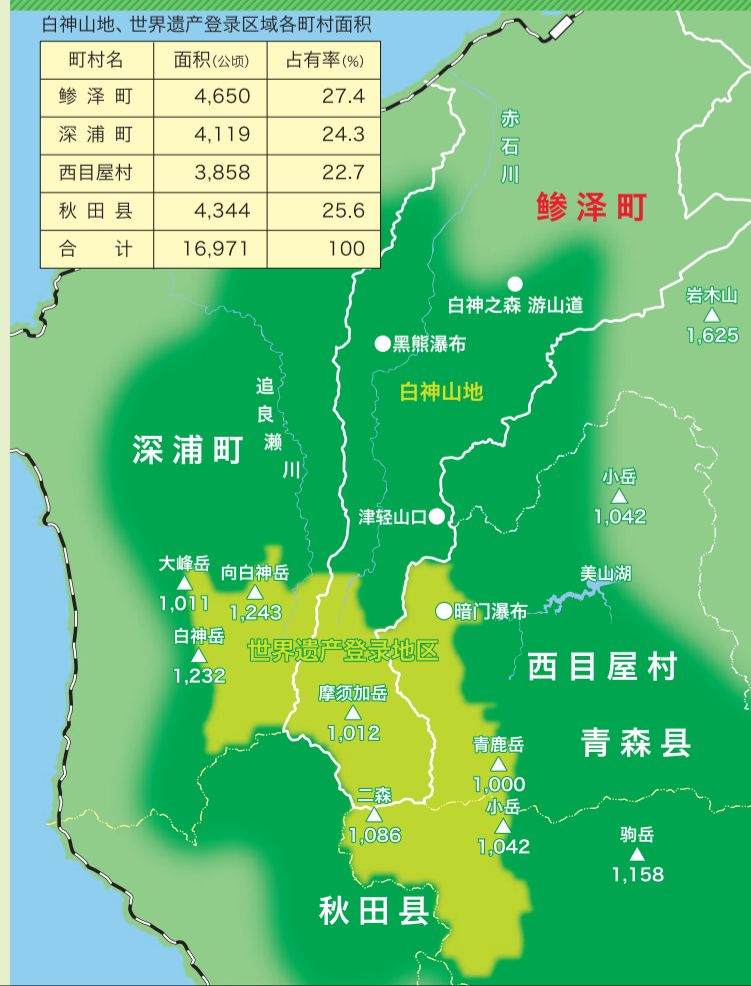

我是丑萌逗比的汪星人“WASAO”。和老婆“椿”住在一起欢迎大家来鲇泽玩哦。

リリシカミ
度假胜地白神

白神山地地图

白神山地、世界遗产登录区域各町村面积

町村名	面积(公顷)	占有率(%)
鲇泽町	4,650	27.4
深浦町	4,119	24.3
西目屋村	3,858	22.7
秋田县	4,344	25.6
合计	16,971	100

- 神社
- 寺院
- 加油站
- 学校
- 停车
- 卫生间
- 县道
- 国道
- Wi-Fi

香鱼禁捕解除/7月1日
马苏大马哈鱼、岩鱼
禁捕解除/4月1日

11月中旬-5月下旬关闭
(部分未铺修)

由于2015年2月的山体滑坡，
町道赤石溪流线黑熊瀑布方面
无法通行。

11月中旬-5月下旬关闭

11月中旬-4月下旬关闭

白神线
11月中旬-5月下旬关闭

白神线
11月中旬-5月下旬关闭

未铺修