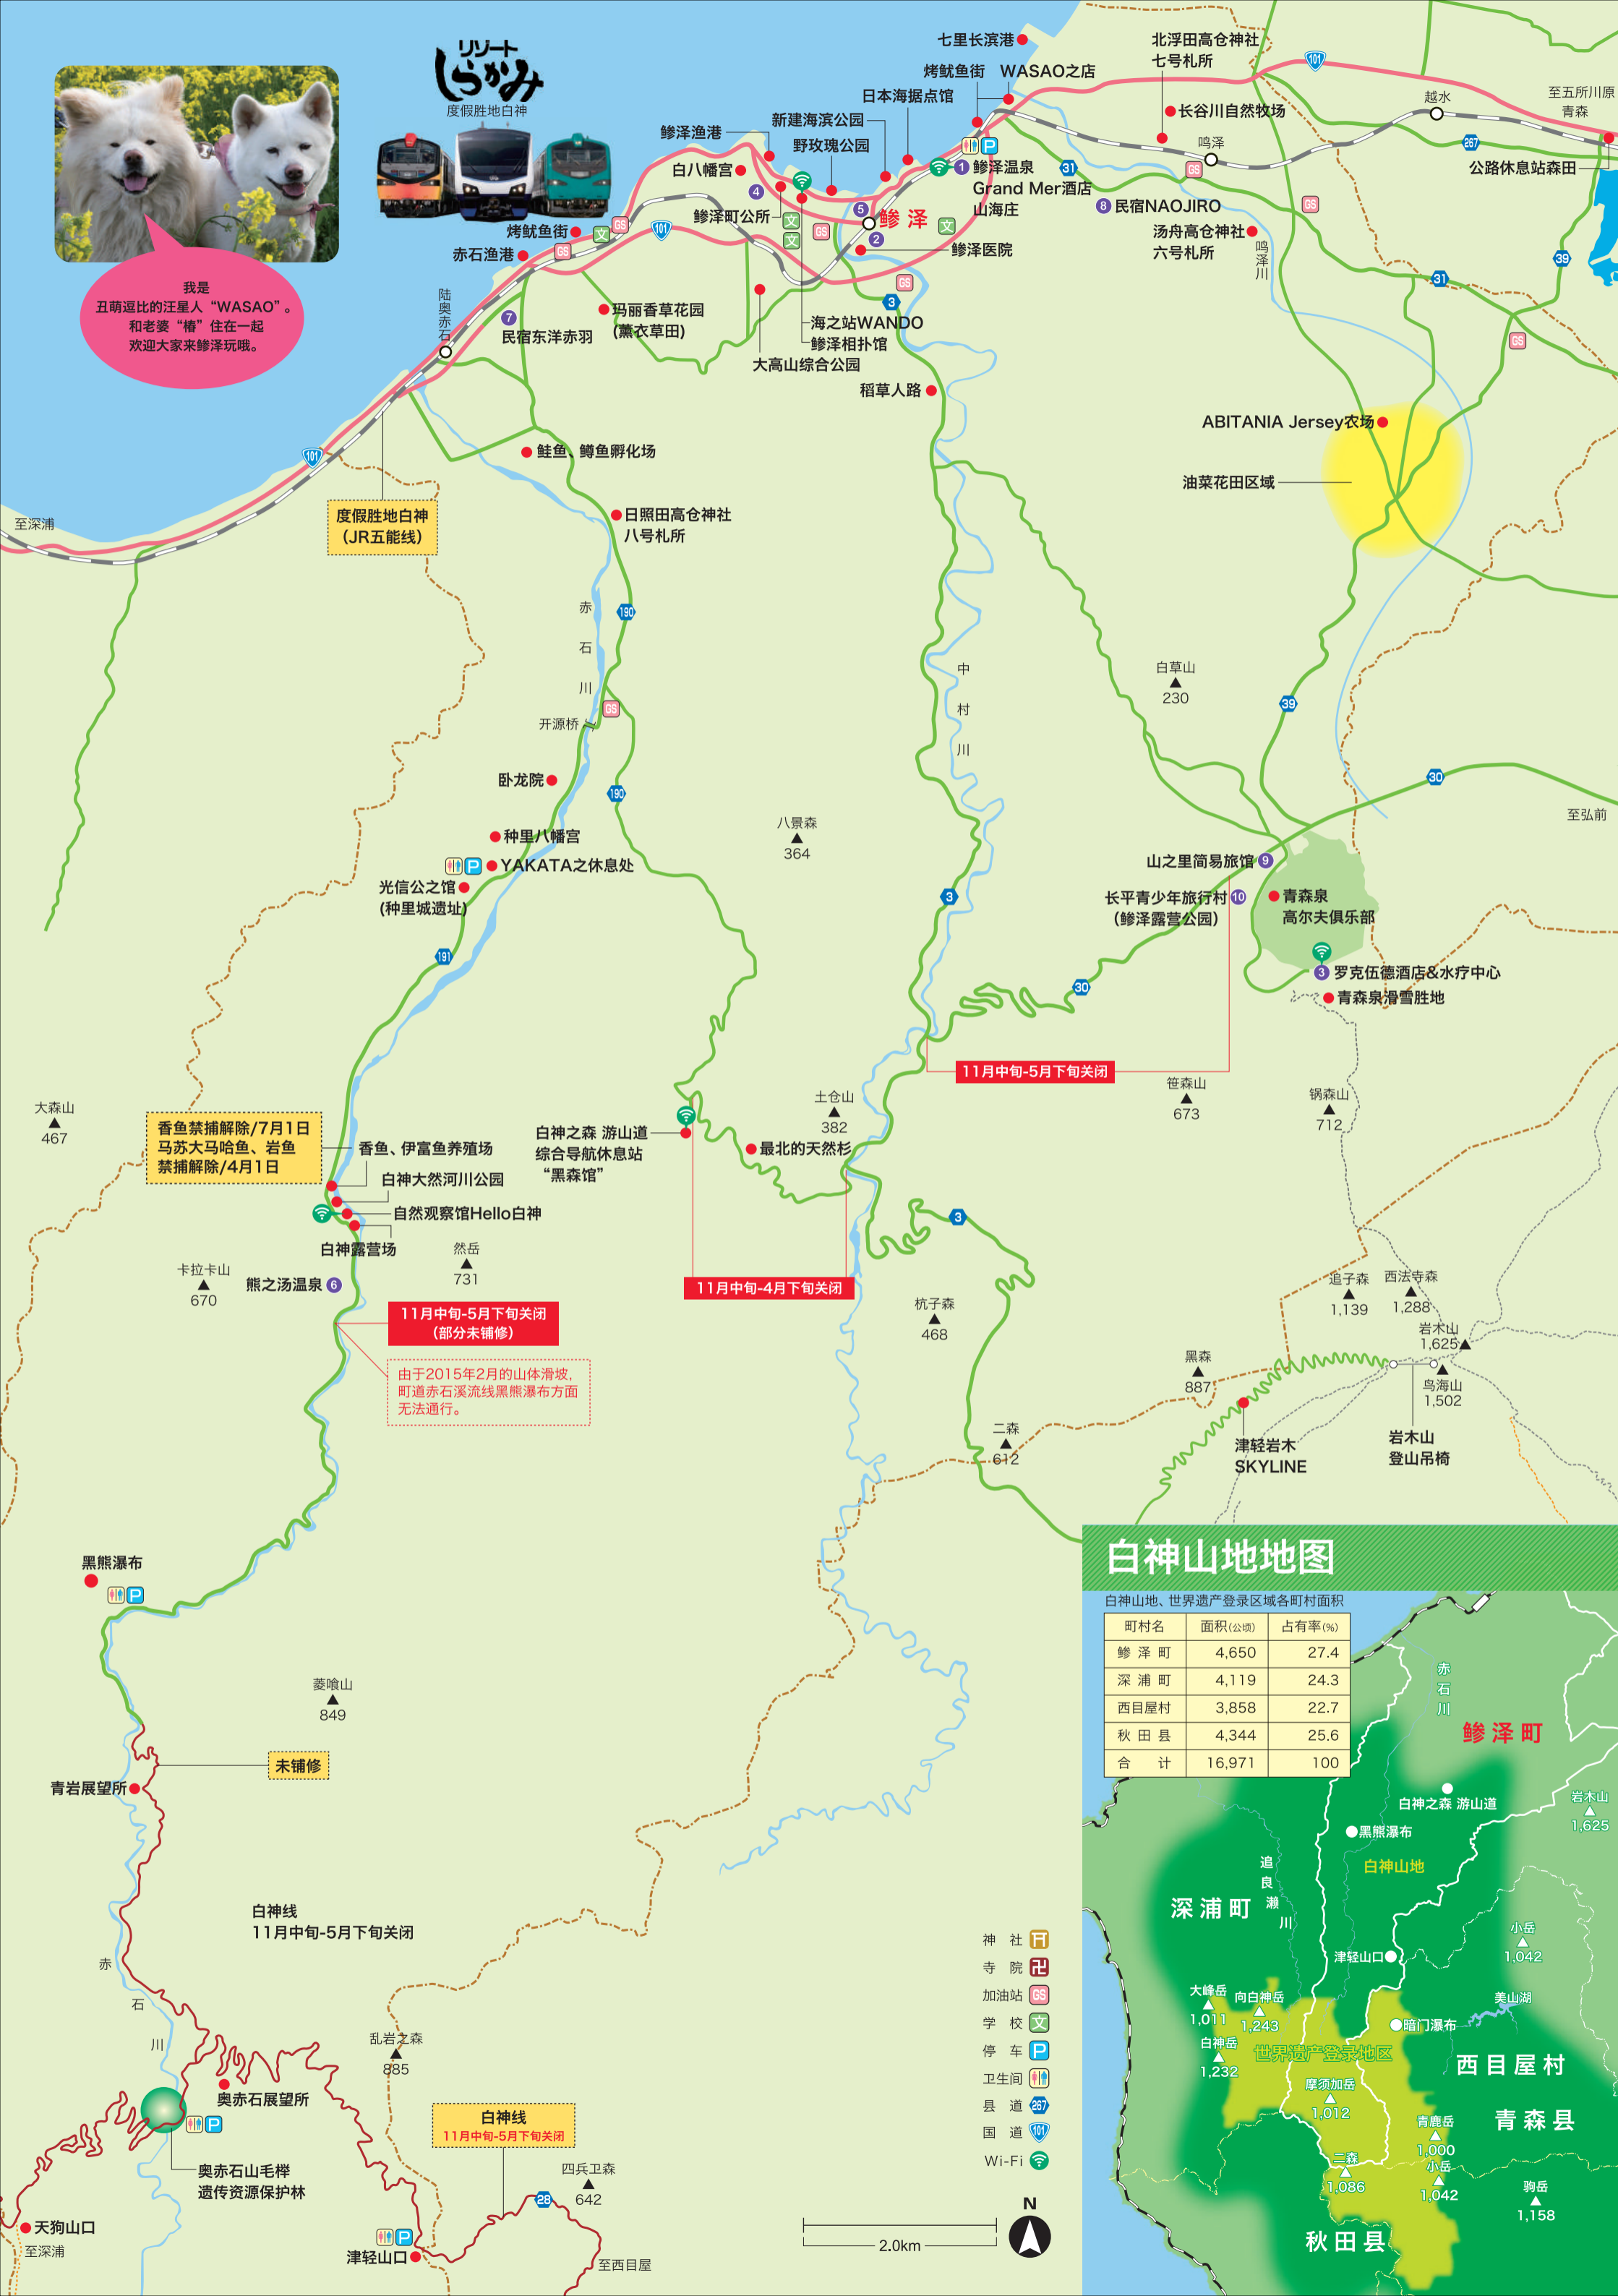

我是丑萌逗比的汪星人“WASAO”。和老婆“椿”住在一起欢迎大家来鲇泽玩哦。

リリシカミ
度假胜地白神

白神山地地图

白神山地、世界遗产登录区域各町村面积

町村名	面积(公顷)	占有率(%)
鲇泽町	4,650	27.4
深浦町	4,119	24.3
西目屋村	3,858	22.7
秋田县	4,344	25.6
合计	16,971	100

- 神社
- 寺院
- 加油站
- 学校
- 停车
- 卫生间
- 县道
- 国道
- Wi-Fi

香鱼禁捕解除/7月1日
马苏大马哈鱼、岩鱼
禁捕解除/4月1日

11月中旬-5月下旬关闭
(部分未铺修)

由于2015年2月的山体滑坡，
町道赤石溪流线黑熊瀑布方面
无法通行。

11月中旬-5月下旬关闭

11月中旬-4月下旬关闭

白神线
11月中旬-5月下旬关闭

白神线
11月中旬-5月下旬关闭

未铺修